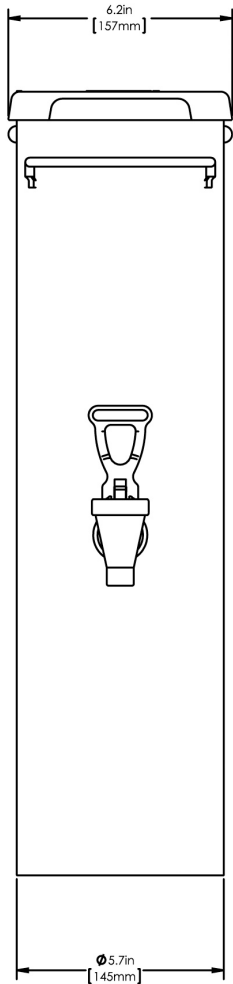

TDO-N-3.5 RSVR Dispenser w/Solid Lid

Medidas
54.9cm x 34.3cm x 15.7cm

- Para uso com os equipamentos BUNN ITCBA e ITBA DD (Com 29" de altura do chassis)
- Economia de espaço - Dois dispensers lado a lado equivalem ao mesmo espaço ocupado por um dispenser TDO4
- 204mm de altura na torneira
- Alças frontais e traseiras para diminuir ainda mais o uso de espaço
- Acompanha adesivo para uso opcional
- O posicionamento da torneira assegura um completo esvaziamento do tanque

Agencia:

Especificações

Produto #: 39600.0001

Acabamento: Aço Inóx

Alças: Frontal e Traseira

Cor da Tampa: Plástico Preto

Capacidade de Armazenamento

English	Metric
448 oz.	13.2 L

Created on:
02/28/2018

Medidas & Peso

	Máquina (Unidade)			Embalagem (Despacho)				
	Largura	Altura	Profundidade	Largura	Altura	Profundidade	Peso	Volume
English	6.2 in.	21.6 in.	13.5 in.	15.5 in. in.	23.0 in. in.	7.0 in. in.	10.150 lbs	1.444 ft ³
Metric	15.7 cm	54.9 cm	34.3 cm	39.4 cm cm	58.4 cm cm	17.8 cm cm	4.604 kgs	0.041 m ³