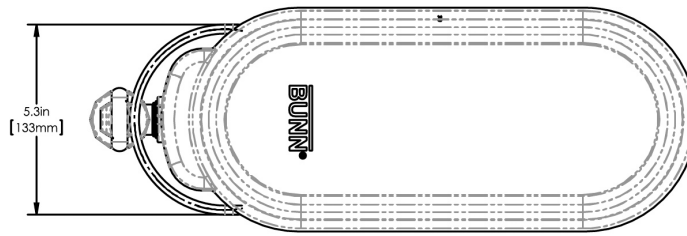

TDO-N-3.5 RSVR Dispenser w/Solid Lid

Medidas
54.9cm x 34.3cm x 15.7cm

- Para uso com os equipamentos BUNN ITCBA e ITBA DD (Com 29" de altura do chassis)
- Economia de espaço - Dois dispensers lado a lado equivalem ao mesmo espaço ocupado por um dispenser TDO4
- 204mm de altura na torneira
- Alças frontais e traseiras para diminuir ainda mais o uso de espaço
- Acompanha adesivo para uso opcional
- O posicionamento da torneira assegura um completo esvaziamento do tanque

Agencia:

Especificações

Produto #: 39600.0001

Acabamento: Aço Inóx

Alças: Frontal e Traseira

Cor da Tampa: Plástico Preto

Capacidade de Armazenamento

English	Metric
448 oz.	13.2 L

Created on:
02/28/2018

Medidas & Peso

	Máquina (Unidade)			Embalagem (Despacho)				
	Largura	Altura	Profundidade	Largura	Altura	Profundidade	Peso	Volume
English	6.2 in.	21.6 in.	13.5 in.	15.5 in. in.	23.0 in. in.	7.0 in. in.	10.150 lbs	1.444 ft ³
Metric	15.7 cm	54.9 cm	34.3 cm	39.4 cm cm	58.4 cm cm	17.8 cm cm	4.604 kgs	0.041 m ³