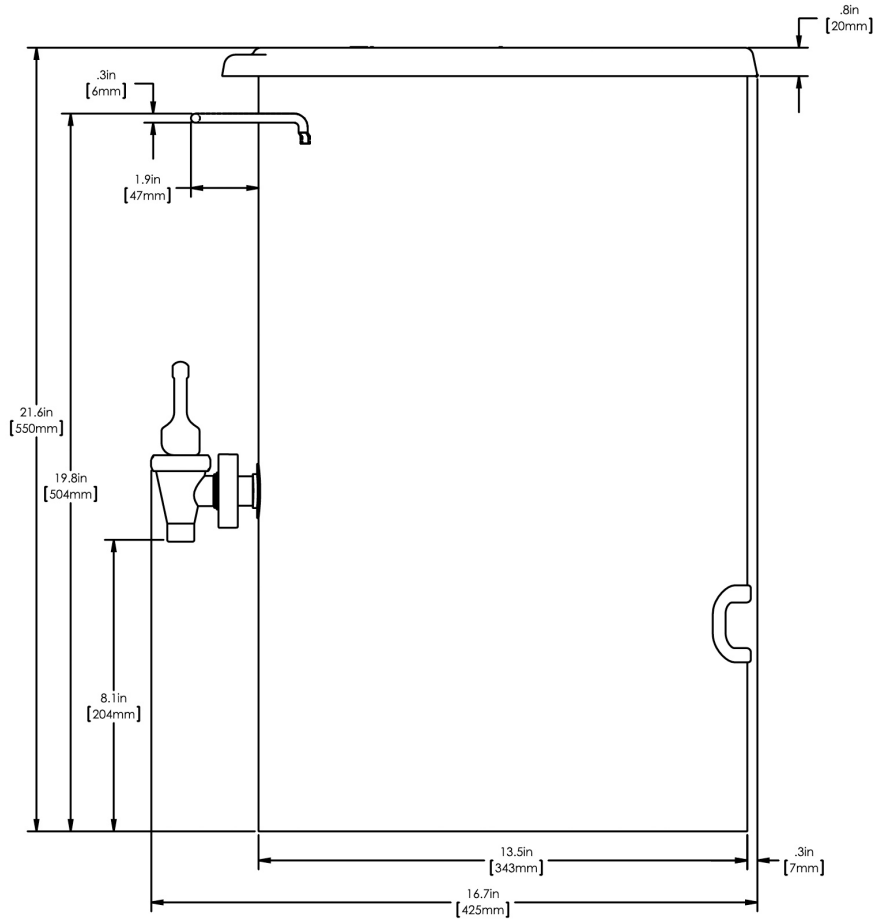

TDO-N-3.5 RSVR Dispenser w/Solid Lid

Medidas
54.9cm x 34.3cm x 15.7cm

- Para uso com os equipamentos BUNN ITCBA e ITBA DD (Com 29" de altura do chassis)
- Economia de espaço - Dois dispensers lado a lado equivalem ao mesmo espaço ocupado por um dispenser TDO4
- 204mm de altura na torneira
- Alças frontais e traseiras para diminuir ainda mais o uso de espaço
- Acompanha adesivo para uso opcional
- O posicionamento da torneira assegura um completo esvaziamento do tanque

Agencia:

Especificações

Produto #: 39600.0001

Acabamento: Aço Inóx

Alças: Frontal e Traseira

Cor da Tampa: Plástico Preto

Capacidade de Armazenamento

English	Metric
448 oz.	13.2 L

Created on:
02/28/2018

Medidas & Peso

	Máquina (Unidade)			Embalagem (Despacho)				
	Largura	Altura	Profundidade	Largura	Altura	Profundidade	Peso	Volume
English	6.2 in.	21.6 in.	13.5 in.	15.5 in. in.	23.0 in. in.	7.0 in. in.	10.150 lbs	1.444 ft ³
Metric	15.7 cm	54.9 cm	34.3 cm	39.4 cm cm	58.4 cm cm	17.8 cm cm	4.604 kgs	0.041 m ³