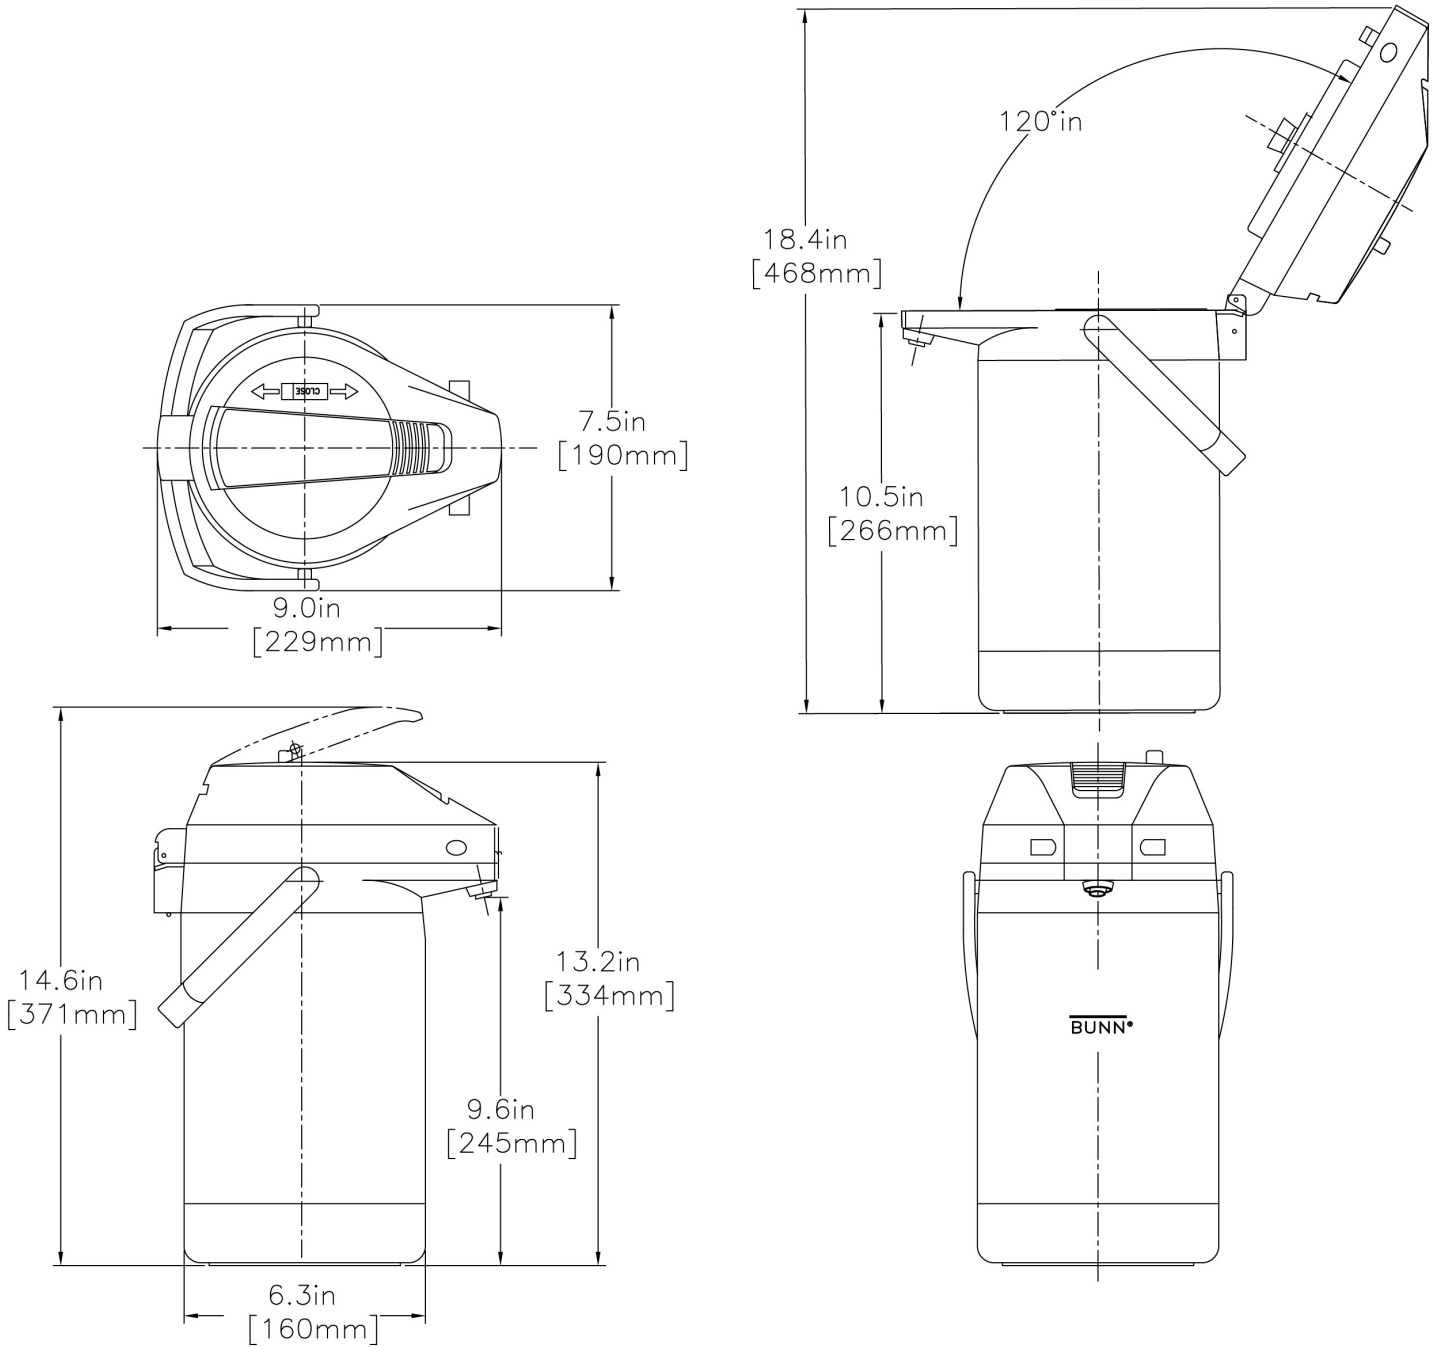

Airpot 2.5L Lever Action

Medidas
(37.1cm x 22.9cm x 16.0cm)

- Isolamento à vácuo que mantém o café quente por horas
- Acionamento por alavanca
- Alavanca retrátil que facilita o transporte e evita acionamento indesejado
- Corpo e ampôla em Aço Inóx

Agencia:

Especificações

Produto #: 32125.0000

Acabamento: Aço Inóx /

Preto **Ampôla:** Aço Inóx

Acionamento: Alavanca

Cor da Tampa: Preto

Capacidade de Armazenagem

Created on:
02/26/2018

Medidas & Peso

	Máquina (Unidade)			Embalagem (Despacho)				
	Largura	Altura	Profundidade	Largura	Altura	Profundidade	Peso	Volume
English	6.3 in.	14.6 in.	9.0 in.	9.8 in. in.	16.5 in. in.	8.3 in. in.	4.850 lbs	0.777 ft ³
Metric	16.0 cm	37.1 cm	22.9 cm	24.9 cm cm	41.9 cm cm	21.1 cm cm	2.200 kgs	0.022 m ³