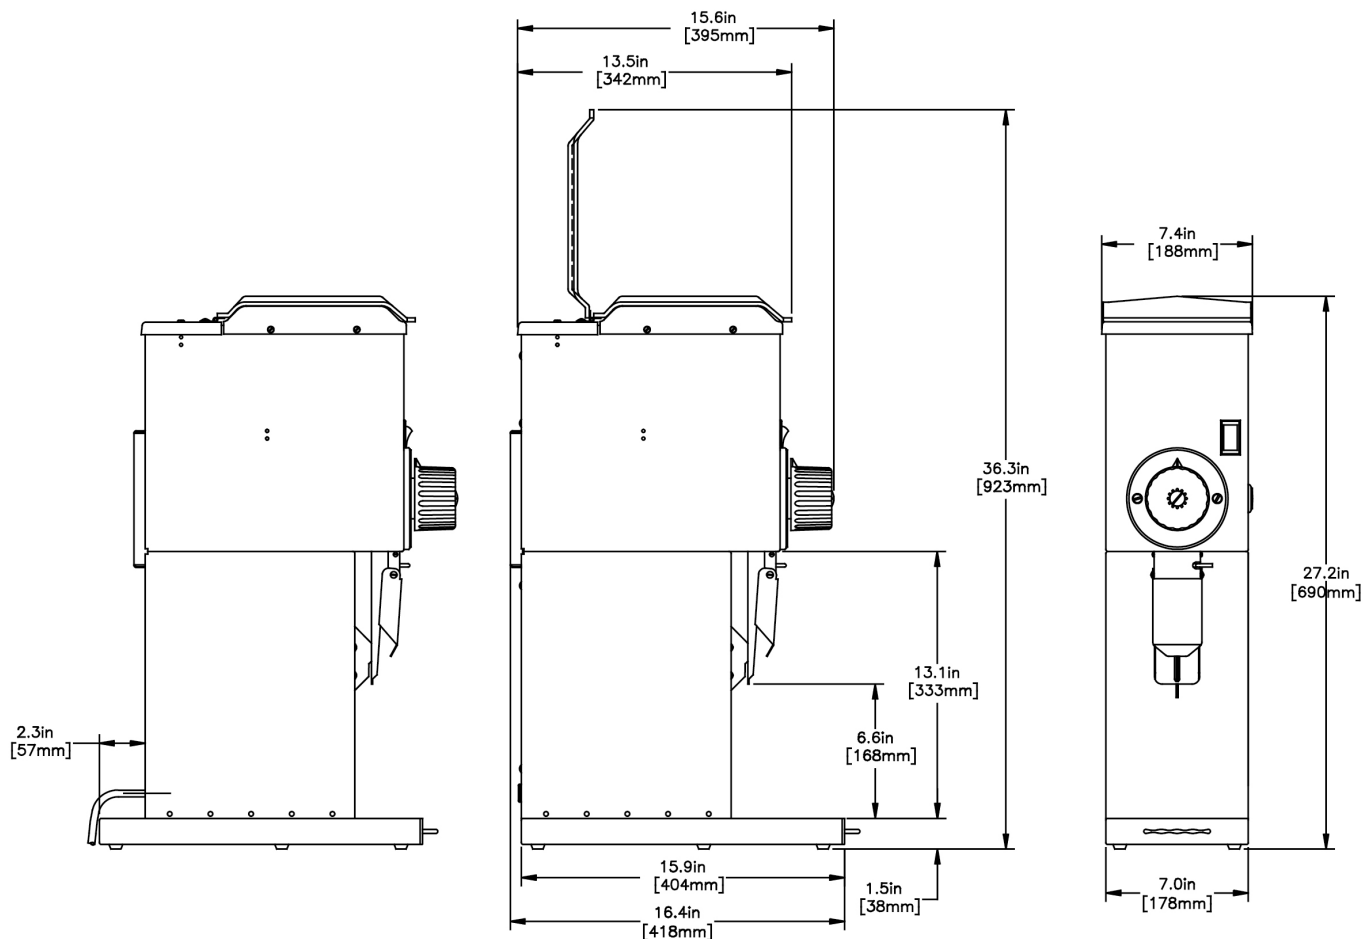

## Especificações

**Produto #:** 22100.0035

**Acabamento:** Preto

**Cubas:** 1

**Capacidade da Cuba:** 1.361 kgs

## Medidas & Peso

	Máquina (Unidade)			Embalagem (Despacho)				
	Largura	Altura	Profundidade	Largura	Altura	Profundidade	Peso	Volume
English	7.3 in.	26.5 in.	16.0 in.	11.4 in. in.	30.9 in. in.	20.8 in. in.	61.000 lbs	4.240 ft <sup>3</sup>
Metric	18.5 cm	67.3 cm	40.6 cm	29.0 cm cm	78.5 cm cm	52.8 cm cm	27.670 kgs	0.120 m <sup>3</sup>