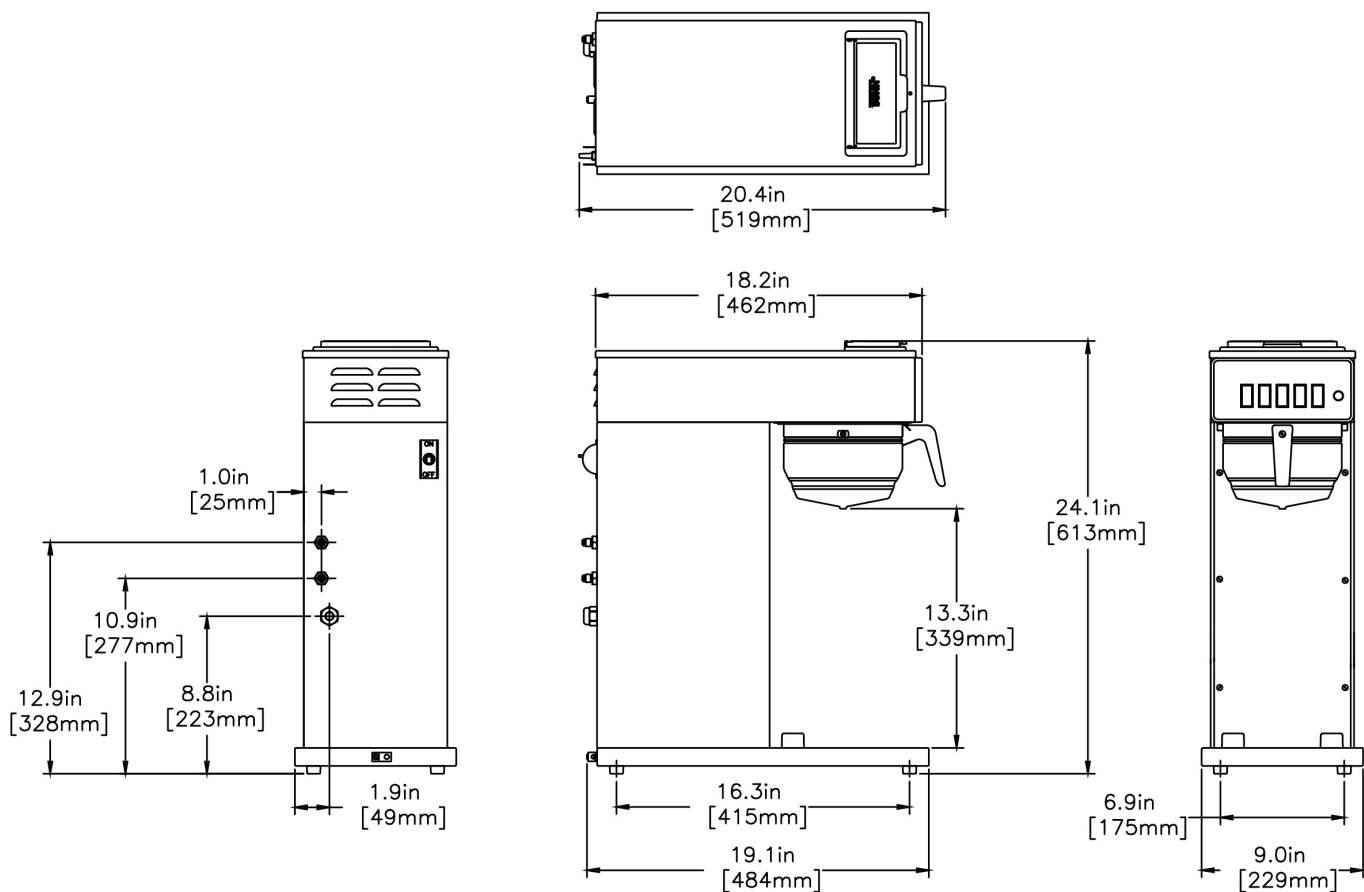

Created on:
02/23/2018

Medidas & Peso

	Máquina (Unidade)			Embalagem (Despacho)				
	Largura	Altura	Profundidade	Largura	Altura	Profundidade	Peso	Volume
English	9.0 in.	24.1 in.	20.4 in.	11.9 in. in.	29.0 in. in.	25.8 in. in.	28.000 lbs	5.074 ft ³
Metric	22.9 cm	61.2 cm	51.8 cm	30.2 cm cm	73.7 cm cm	65.5 cm cm	12.701 kgs	0.144 m ³