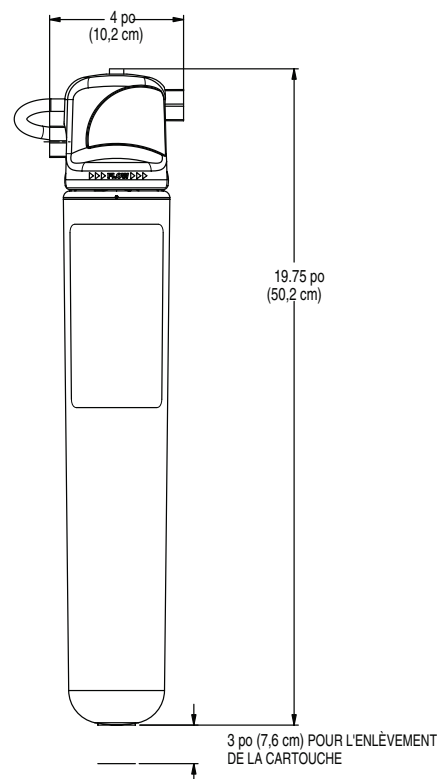

Modèle	No. de produit	Débit et capacité	Degré de filtration	BUNN Usages	Autres usages
Très fort volume					
39000.0003	EQHP-54L	5.0 gpm/54,000 Gallons	0.2	<i>Exemple (période de 6 mois) :</i> 550 tasses de café, 200 verres de thé glacé et 300 tasses de cappuccino par jour* et location avec trois 1200lb. générateur de glace en écailles Combinaisons totalisant 54 000 gallons (95 000 litres) sur une période de 6 mois.	Générateurs de glace en cubes (jusqu'à 1450 lb) et en écailles (jusqu'à 2400 lb). Pour utilisation avec les appareils à rendement très fort lorsqu'il nécessaire de recourir à un inhibiteur de tartre.
39000.0006	EQHP-54	5.0 gpm/54,000 Gallons	0.2	En présence d'eau calcaire, combiner avec le Scale-Pro pour prévenir l'accumulation de tartre lors de la préparation de boissons ou de glace.	Deux appareil de gazéification à débit maximum : 432 000 boissons de 16 oz avant changement (2360 boissons par jour)*. Pour utilisation avec les appareils à rendement très fort lorsqu'il n'est pas nécessaire de recourir à un inhibiteur de tartre. Pour la fabrication de boissons employant l'eau à température ambiante.

Note : Les raccordements de tuyauterie d'entrée et de sortie ont un filetage femelle NPT de 3/8 po (10 mm).

* Boissons de 16 oz distribuées 365 jours par année en tenant pour acquis qu'il n'y a pas de glace dans la boisson.

EQHP-54L ou EQHP-54

Bunn-O-Matic Corporation of Canada - 280 Industrial Pkwy. S. Aurora, Ontario L4G 3T9 • 905-841-2866 • Fax 905-841-2775 • www.bunn.com

En ce qui a trait à ses produits, BUNN est engagée en permanence dans des travaux de recherche et développement. Nous nous réservons donc le droit d'apporter des modifications aux spécifications techniques et à la conception de nos produits sans préavis. Ces révisions ne confèrent aucunement le droit au client de se prévaloir de ces modifications, améliorations ou remplacements liés à du matériel dont il aurait déjà fait l'acquisition. Toutes les dimensions sont exprimées en pouces.

Bunn Corporation détient tous les droits d'auteur associés aux équipements et accessoires présentés dans cette publication. Veuillez contacter la compagnie Bunn pour demander la permission de reproduire toute partie de cette publication.