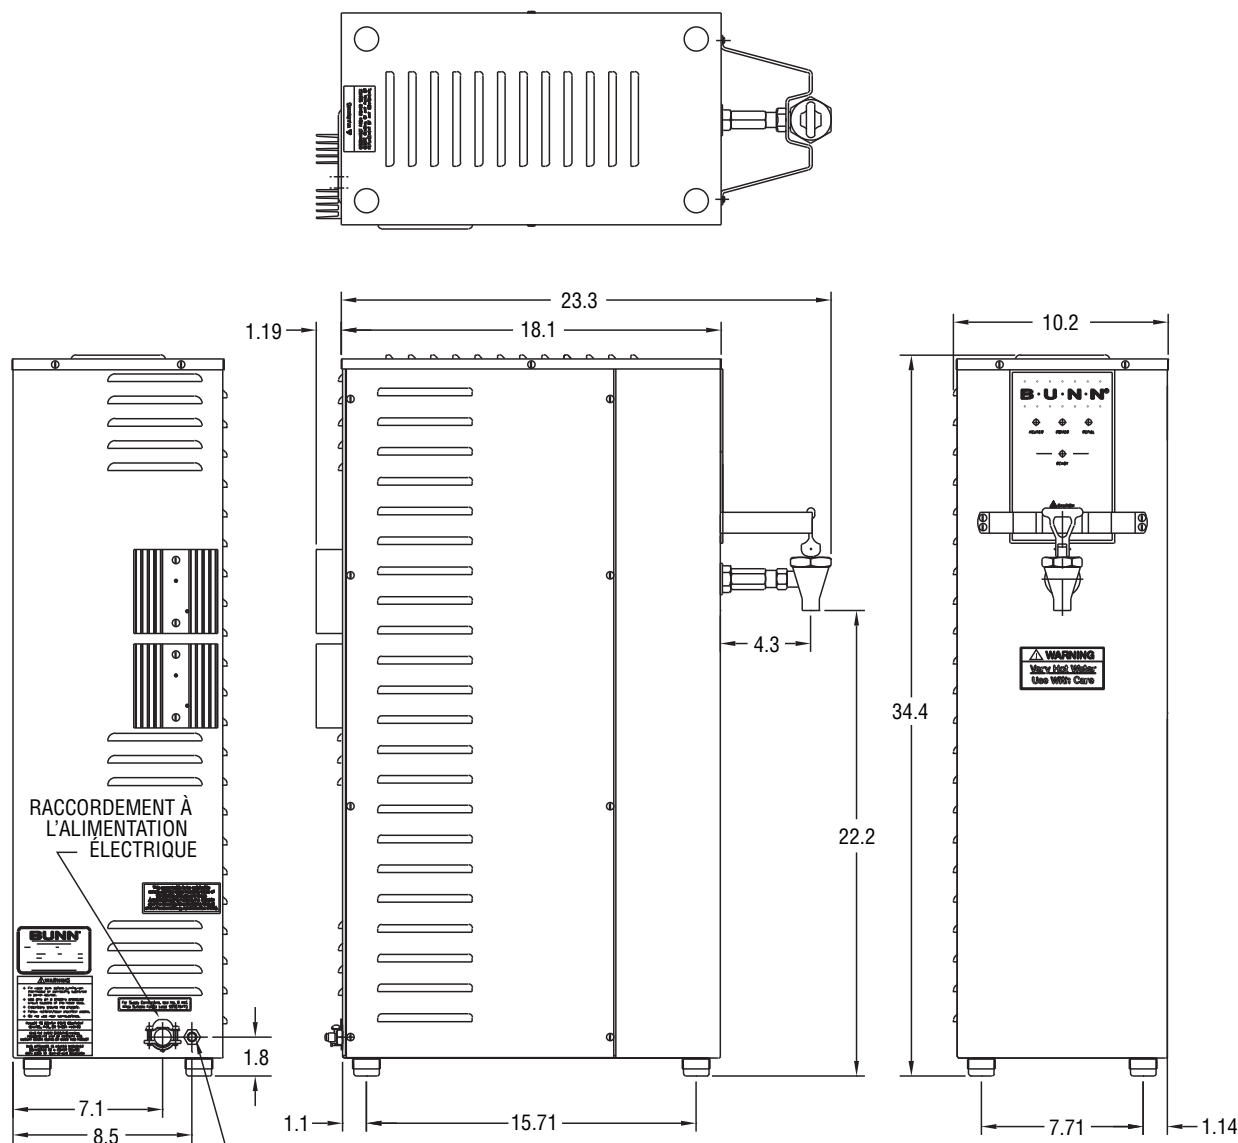

Modèle	No. de produit	Tension Réelle	Intensité	Puissance de l'élément totale	Puissance totale	°F / °C Réglage	Capacité (à l'heure) avec eau froide à 35°F/1,7°C	Capacité (à l'heure) avec eau chaude à 140°F/60°C	Volume (pi³/m³)	Poids (lb/kg)	Cordon d'alimentation
H10X	26300.6000	208	38,7	2 @ 4000	8000	212 / 100	13,2 gal / 50 L	24,8 gal / 94 L	9,8/0,28	81 / 36,7	Non
H10X	26300.6001	240	34,0	2 @ 4000	8000	212 / 100	13,2 gal / 50 L	24,8 gal / 94 L	9,8/0,28	81 / 36,7	Non

Électricité : Le modèle 208 V et le modèle 240 V nécessitent un raccordement à un circuit bifilaire mis à la terre, monophasé. Réducteur de tension à l'arrière de l'appareil.

Tuyauterie : 20 à 90 lb/po² (138 à 621 kPa). Un raccord mâle évasé ¼ po (6 mm) est fourni

RACCORDEMENT À L'ALIMENTATION D'EAU (TUYAU DE 0,25 DE DIAM. EXT. ÉVASEMENT DE 45o) (FILTRE ET RÉGULATEUR DE DÉBIT INTERNE)

Bunn-O-Matic Corporation of Canada - 280 Industrial Pkwy. S. Aurora, Ontario L4G 3T9 • 905-841-2866 • Fax 905-841-2775 • www.bunn.com

En ce qui a trait à ses produits, BUNN est engagée en permanence dans des travaux de recherche et développement. Nous nous réservons donc le droit d'apporter des modifications aux spécifications techniques et à la conception de nos produits sans préavis. Ces révisions ne confèrent aucunement le droit au client de se prévaloir de ces modifications, améliorations ou remplacements liés à du matériel dont il aurait déjà fait l'acquisition. Toutes les dimensions sont exprimées en pouces.