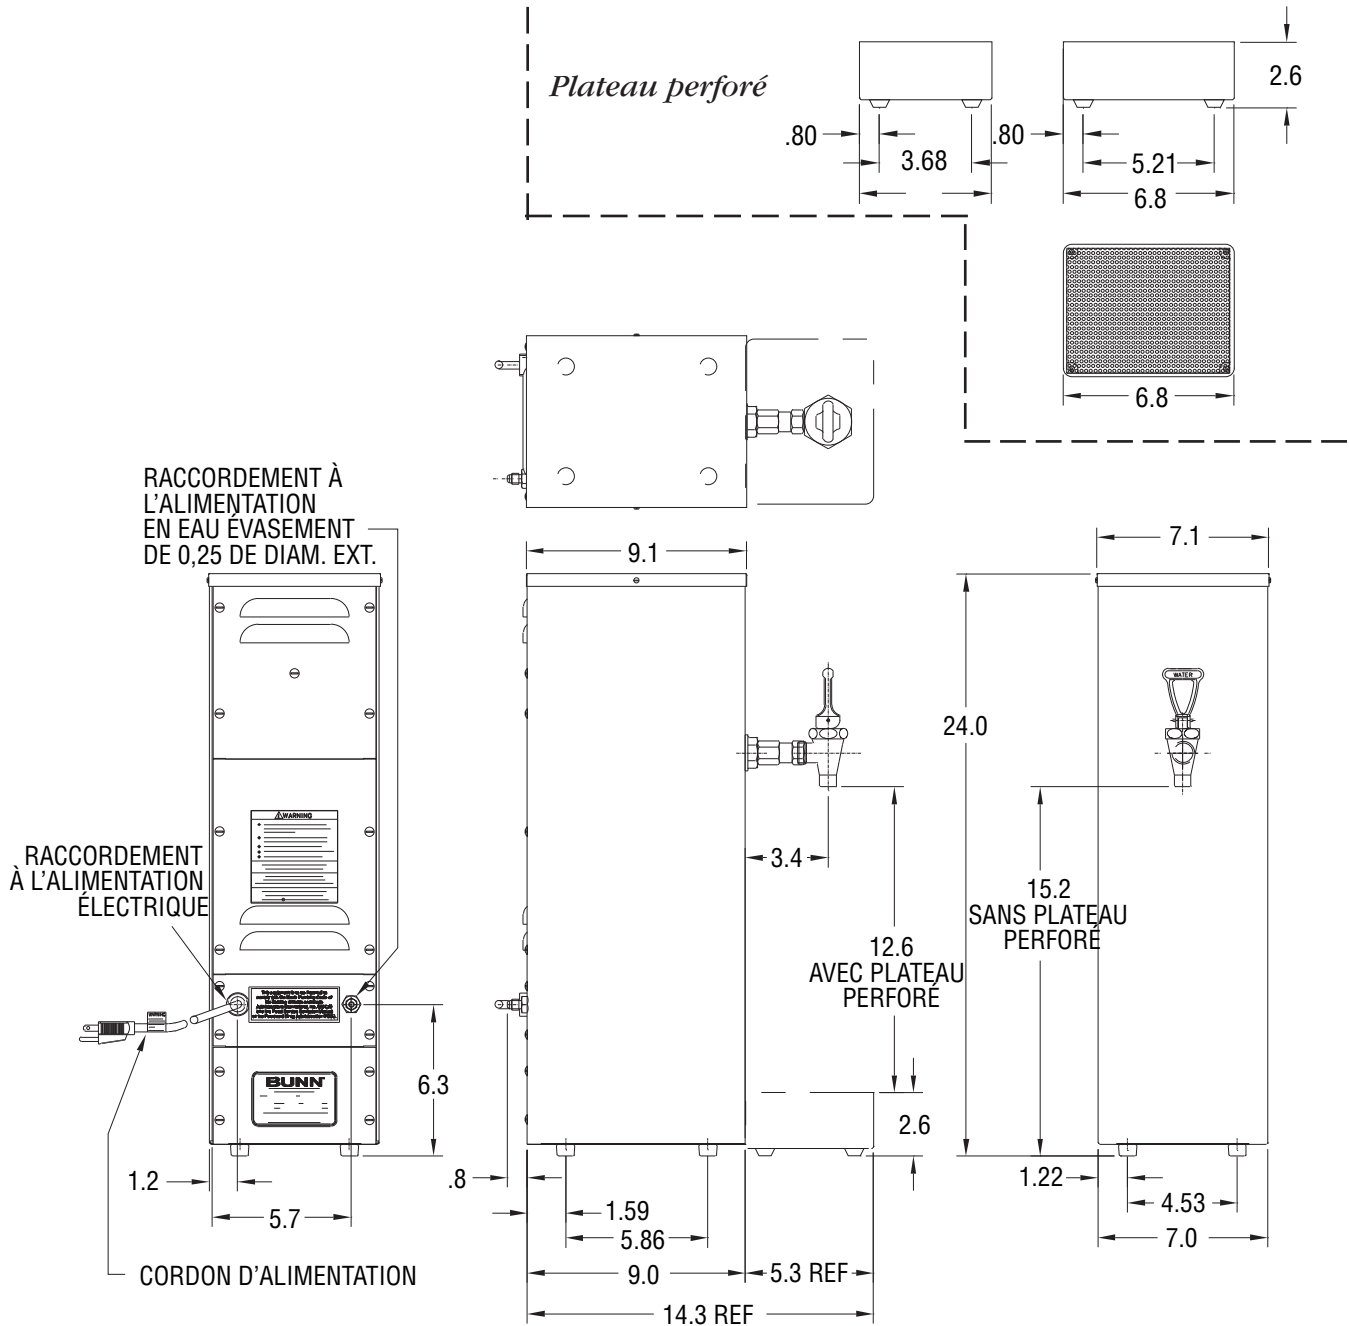

Spécifications

CANADA

Modèle	No. de produit	Tension Réelle	Intensité	Puissance de l'élément totale	Puissance totale	Réglage de la temp du réservoir	Capacité (à l'heure)	Volume (pi³/m³)	Poids (lb/kg)	Cordon d'alimentation
HW2	02500.6000	120	12,5	1400	1500	200°F / 93,3°C	4,2 gal/15,9 l**	2,1 / 0,06	21 / 9,5	Oui*

*Cordon d'alimentation (NEMA 5-15P) sur les modèles 15 A, 120 V seulement. **Capacité d'infusion basée sur une eau d'alimentation à 50 °F (10 °C).

Électricité : L'appareil nécessite un raccordement à un circuit bifilaire mis à la terre, 120 V, monophasé, 60 Hz.

Tuyauterie : 20 à 90 lb/po2 (138 à 621 kPa). Un raccord mâle évasé 1/4 po (6 mm) est fourni..

Bunn-O-Matic Corporation of Canada - 280 Industrial Pkwy. S. Aurora, Ontario L4G 3T9 • 905-841-2866 • Fax 905-841-2775 • www.bunn.com

En ce qui a trait à ses produits, BUNN est engagée en permanence dans des travaux de recherche et développement. Nous nous réservons donc le droit d'apporter des modifications aux spécifications techniques et à la conception de nos produits sans préavis. Ces révisions ne confèrent aucunement le droit au client de se prévaloir de ces modifications, améliorations ou remplacements liés à du matériel dont il aurait déjà fait l'acquisition. Toutes les dimensions sont exprimées en pouces.

Bunn Corporation détient tous les droits d'auteur associés aux équipements et accessoires présentés dans cette publication. Veuillez contacter la compagnie Bunn pour demander la permission de reproduire toute partie de cette publication.